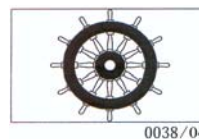

0031

0038/04

CARACTERÍSTICAS TÉCNICAS / FEATURES
CARACTERÍSTICAS DE INSTALACIÓN / INSTALLATION

<i>Tipo de rosa / Type of card</i>	Cilíndrica / Combi dial	<i>Agujero de montaje / Mounting hole</i>	85 mm.
<i>Diámetro rosa / Card diameter</i>	85mm (3.35")	<i>Profundidad agujero/Depth below mounting surface</i>	55 mm.
<i>Graduación / Graduation</i>	5°	<i>Altura total / Overall height</i>	65 mm.
<i>Líneas de fe / Lubber lines</i>	3 a/at 45°	<i>Diámetro total / Overall width</i>	114 mm.
<i>Compensación / Compensators</i>	No	<i>Tornillos suministrados / Provided screws</i>	Sí / Yes
<i>Iluminación / Lighting</i>	12 / 24V	<i>Plantilla de instalación / Mounting template</i>	Sí / Yes
<i>Clinómetro / Clinometer</i>	Sí / Yes		
<i>Tapa de protección / Protective cover</i>	No		
<i>Garantía / Warranty</i>	5 años / 5 Years		
<i>Certificado SOLAS/MED - SOLAS/MED approved</i>	Sí / Yes		
<i>Reparable / Repairable</i>	Sí / Yes		

DESCRIPCIÓN / DESCRIPTION

Compás empotrable para embarcaciones de vela o de motor de 6 a 12 metros. Fáciles de instalar y con carátula de protección extraíble e intercambiable en varios colores. Compás con un diseño atractivo y una línea moderna y limpia.

The 0031 it's a modern and stylish sailboat bulkhead mount compass.