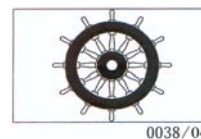

0014

0038/04

CARACTERÍSTICAS TÉCNICAS / FEATURES

CARACTERÍSTICAS DE INSTALACIÓN / INSTALLATION

<i>Tipo de rosa / Type of card</i>	Cónica / Conical	<i>Agujero de montaje / Mounting hole</i>	85 mm.
<i>Diámetro rosa / Card diameter</i>	85mm.	<i>Profundidad agujero/Depth below mounting surface</i>	55 mm.
<i>Graduación / Graduation</i>	5°	<i>Altura total / Overall height</i>	65 mm.
<i>Líneas de fe / Lubber lines</i>	1	<i>Diámetro total / Overall width</i>	114 mm.
<i>Compensación / Compensators</i>	opcional/optional	<i>Tornillos suministrados / Provided screws</i>	Sí / Yes
<i>Iluminación / Lighting</i>	12 / 24V	<i>Plantilla de instalación / Mounting template</i>	Sí / Yes
<i>Tapa de protección / Protective cover</i>	No		
<i>Garantía / Warranty</i>	5 años / 5 Years		
<i>Certificado SOLAS/MED - SOLAS/MED approved</i>	Sí / Yes		
<i>Reparable / Repairable</i>	Sí / Yes		

DESCRIPCIÓN / DESCRIPTION

Compás empotrable para embarcaciones neumáticas o de motor de 9 a 12 metros. Fáciles de instalar y con carátula de protección extraíble e intercambiable en varios colores. Compás con un diseño atractivo y una línea moderna y limpia.

This is a modern and stylish looking power or sailboat compass optimised for mounting on horizontal surfaces.